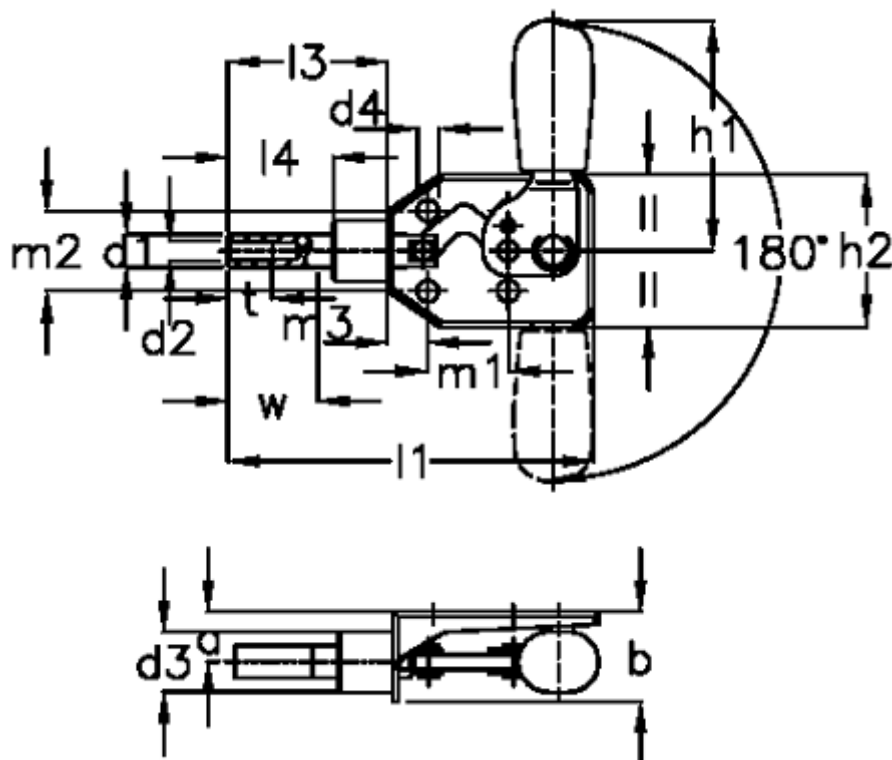

Varenummer: 201362040

Beskrivelse: E+G Klee hurtigspænder GN 840-50-ASS

Mål

a = 10	Holdekraft N = 800	Størrelse = 50
BL = 17.5	l1 = 73	t min = 9
d1 = 6.5	l2 = 64.5	W = 16
d2 = M4	l3 = 33	
d3 = 12	l4 = 21	
d4 = 4.3	m1 = 16	
h1 = 45.2	m2 = 16	
h2 = 30.5	m3 = 8	